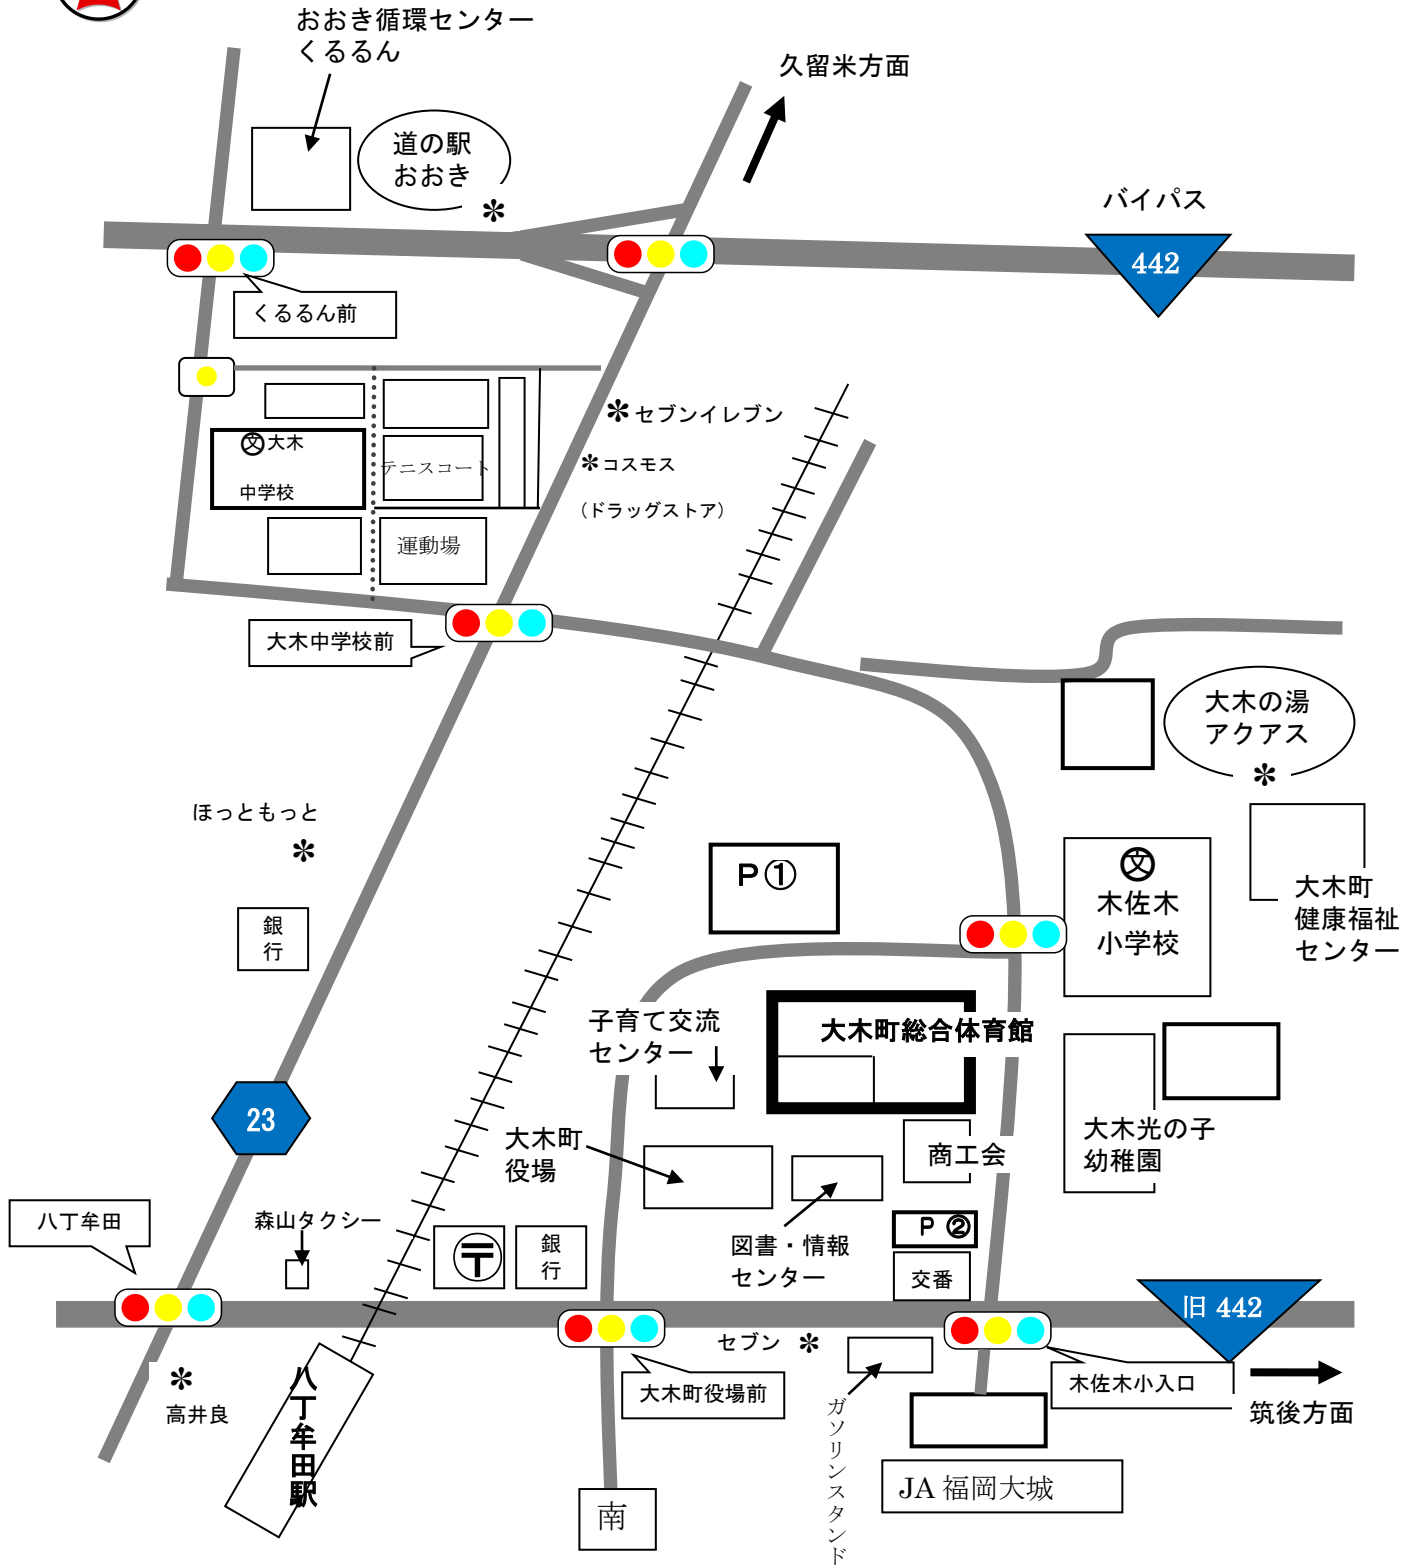

大木町総合体育館 周辺地図

北

*お食事処、お店

<交通案内>
(大木町総合体育館) 西鉄天神大牟田線「八丁牟田駅」下車・徒歩5分
JR 鹿児島本線 「羽犬塚駅」より車で10分

【大木町総合体育館】〒830-0416
三瀬郡大木町大字八丁牟田 617-1
TEL 0944-32-1288